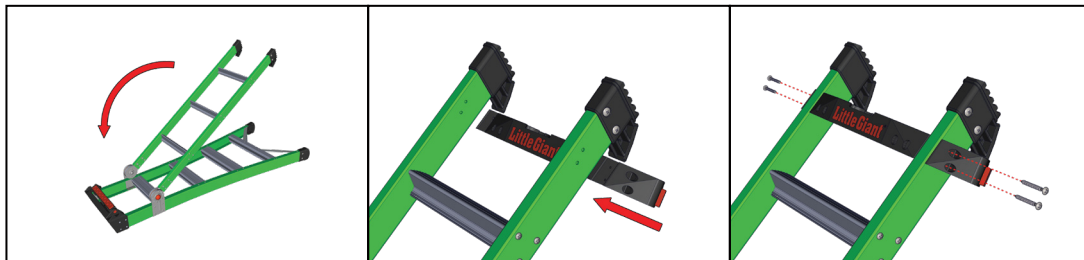

QUAD POD™

CLIMB ON™

Included	Inclus	Incluido	Needed	Nécessaire	Necesario

©2019 Little Giant Ladder Systems 83469 v0 6.19 ENG FRE SPA

EN

INSTALLATION INSTRUCTIONS

1. Lay the ladder face down in the stepladder position.
2. Align the Quad Pod to the mounting holes as shown.
3. Using a Phillips head screwdriver, tighten the four screws.

Make sure Quad Pod is tightly secured before use.

USE INSTRUCTIONS

INSTRUCTIONS D'INSTALLATION

1. Déposez l'échelle à plat en position d'escabeau.

2. Alignez le Quad Pod aux trous d'installation comme illustré.

3. Vissez les quatre vis à l'aide d'un tournevis cruciforme.

Assurez-vous que le Quad Pod est bien fixé avant de l'utiliser.

MODE D'EMPLOI

INSTRUCCIONES DE INSTALACIÓN

1. Colocar la escalera boca abajo en la posición de la escalera de tijera.