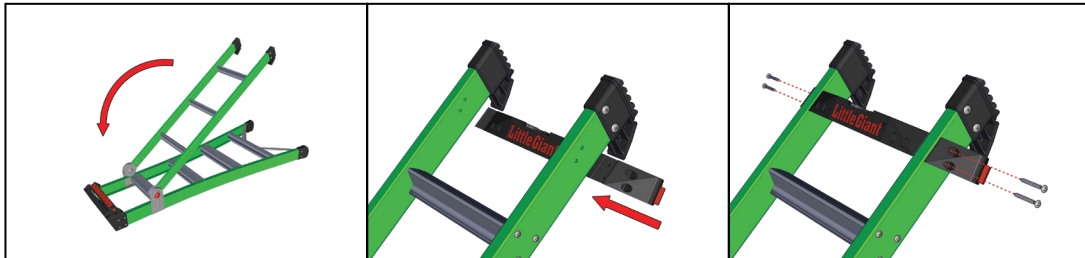

QUAD POD™

CLIMB ON™

Included	Inclus	Incluido	Needed	Nécessaire	Necesario

©2019 Little Giant Ladder Systems 83469 v0 6.19 ENG FRE SPA

EN

INSTALLATION INSTRUCTIONS

1. Lay the ladder face down in the stepladder position.
2. Align the Quad Pod to the mounting holes as shown.
3. Using a Phillips head screwdriver, tighten the four screws.

Make sure Quad Pod is tightly secured before use.

USE INSTRUCTIONS

INSTRUCTIONS D'INSTALLATION

1. Déposez l'échelle à plat en position d'escabeau.

2. Alignez le Quad Pod aux trous d'installation comme illustré.

3. Vissez les quatre vis à l'aide d'un tournevis cruciforme.

Assurez-vous que le Quad Pod est bien fixé avant de l'utiliser.

MODE D'EMPLOI

INSTRUCCIONES DE INSTALACIÓN

1. Colocar la escalera boca abajo en la posición de la escalera de tijera.

2. Alinear el Quad Pod con los orificios de montaje como se muestra.

3. Ajustar los cuatro tornillos con un destornillador Phillips.

Se debe asegurar que el Quad Pod esté bien fijado antes de su uso.

INSTRUCCIONES DE USO