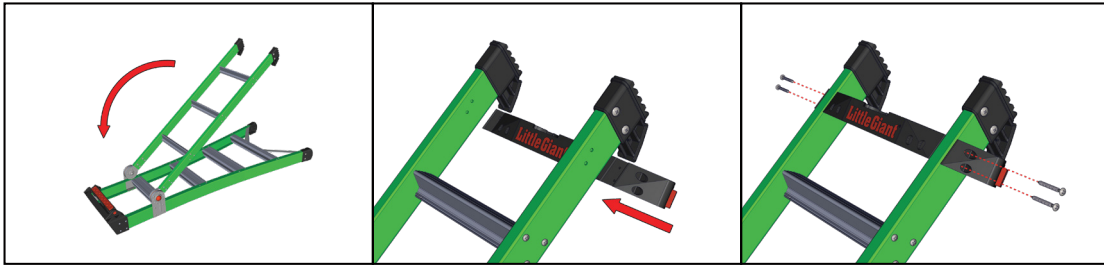

QUAD POD™

CLIMB ON™

Included	Inclus	Incluido	Needed	Nécessaire	Necesario

©2019 Little Giant Ladder Systems 83469 v0 6.19 ENG FRE SPA

EN

INSTALLATION INSTRUCTIONS

1. Lay the ladder face down in the stepladder position.
2. Align the Quad Pod to the mounting holes as shown.
3. Using a Phillips head screwdriver, tighten the four screws.

Make sure Quad Pod is tightly secured before use.

USE INSTRUCTIONS

INSTRUCTIONS D'INSTALLATION

1. Déposez l'échelle à plat en position d'escabeau.

2. Alignez le Quad Pod aux trous d'installation comme illustré.

3. Vissez les quatre vis à l'aide d'un tournevis cruciforme.

Assurez-vous que le Quad Pod est bien fixé avant de l'utiliser.

MODE D'EMPLOI

INSTRUCCIONES DE INSTALACIÓN

1. Colocar la escalera boca abajo en la posición de la escalera de tijera.

2. Alinear el Quad Pod con los orificios de montaje como se muestra.

3. Ajustar los cuatro tornillos con un destornillador Phillips.

Se debe asegurar que el Quad Pod esté bien fijado antes de su uso.

INSTRUCCIONES DE USO