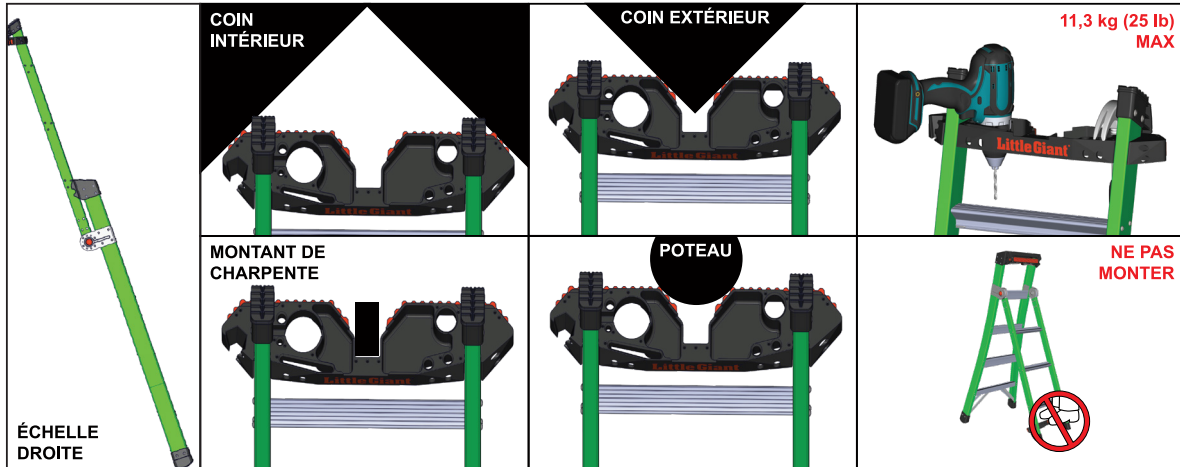

QUAD POD™

CLIMB ON™

Included	Inclus	Incluido	Needed	Nécessaire	Necesario

©2019 Little Giant Ladder Systems 83469 v0 6.19 ENG FRE SPA

EN

INSTALLATION INSTRUCTIONS

1. Lay the ladder face down in the stepladder position.
2. Align the Quad Pod to the mounting holes as shown.
3. Using a Phillips head screwdriver, tighten the four screws.

Make sure Quad Pod is tightly secured before use.

USE INSTRUCTIONS

INSTRUCTIONS D'INSTALLATION

1. Déposez l'échelle à plat en position d'escabeau.

2. Alignez le Quad Pod aux trous d'installation comme illustré.

3. Vissez les quatre vis à l'aide d'un tournevis cruciforme.

Assurez-vous que le Quad Pod est bien fixé avant de l'utiliser.

MODE D'EMPLOI

INSTRUCCIONES DE INSTALACIÓN

1. Colocar la escalera boca abajo en la posición de la escalera de tijera.

2. Alinear el Quad Pod con los orificios de montaje como se muestra.

3. Ajustar los cuatro tornillos con un destornillador Phillips.

Se debe asegurar que el Quad Pod esté bien fijado antes de su uso.

INSTRUCCIONES DE USO