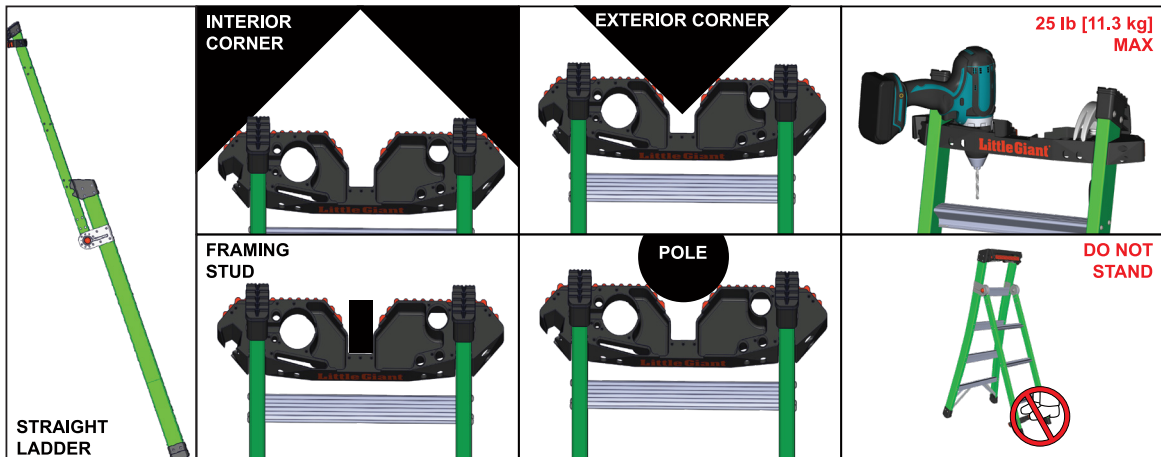

QUAD POD™

CLIMB ON™

Included	Inclus	Incluido	Needed	Nécessaire	Necesario

©2019 Little Giant Ladder Systems 83469 v0 6.19 ENG FRE SPA

EN

INSTALLATION INSTRUCTIONS

1. Lay the ladder face down in the stepladder position.
2. Align the Quad Pod to the mounting holes as shown.
3. Using a Phillips head screwdriver, tighten the four screws.

Make sure Quad Pod is tightly secured before use.

USE INSTRUCTIONS

INSTRUCTIONS D'INSTALLATION

1. Déposez l'échelle à plat en position d'escabeau.

2. Alignez le Quad Pod aux trous d'installation comme illustré.

3. Vissez les quatre vis à l'aide d'un tournevis cruciforme.

Assurez-vous que le Quad Pod est bien fixé avant de l'utiliser.

MODE D'EMPLOI

INSTRUCCIONES DE INSTALACIÓN

1. Colocar la escalera boca abajo en la posición de la escalera de tijera.

2. Alinear el Quad Pod con los orificios de montaje como se muestra.

3. Ajustar los cuatro tornillos con un destornillador Phillips.

Se debe asegurar que el Quad Pod esté bien fijado antes de su uso.

INSTRUCCIONES DE USO